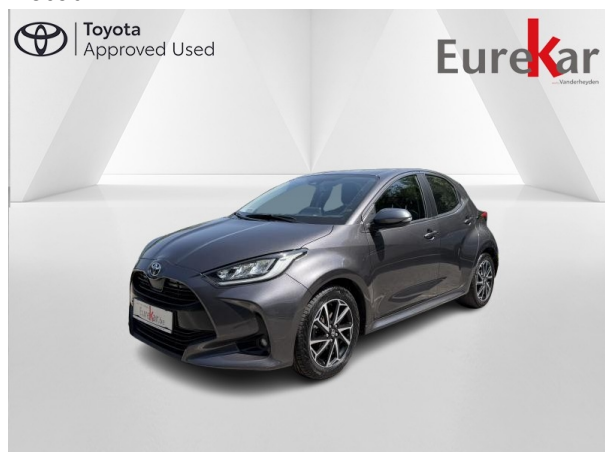

Retour

Toyota Yaris 1.5 VVT-I Iconic

4/5 portes / Essence

Référence :

2264C

Kilométrage :

58187 km

Cylindrée (cc) :

1490 cc

Date de mise en circulation :

01-02-2021

Durée de la garantie :

56 mois ou 20000 km

Ce véhicule est exposé à :

Toyota Vanderheyden Liege

17990€

La tva n'est pas récupérable. Non-inclus : pack de mise à la route de 149€.

Données du véhicule

DESCRIPTION DU VÉHICULE

- Nbr portes : 5
- Nbr propriétaire(s) : 1

COULEURS

- Couleur extérieure : Gris (métallique)
- Couleur intérieure : Noir
- Revêtement : Tissu