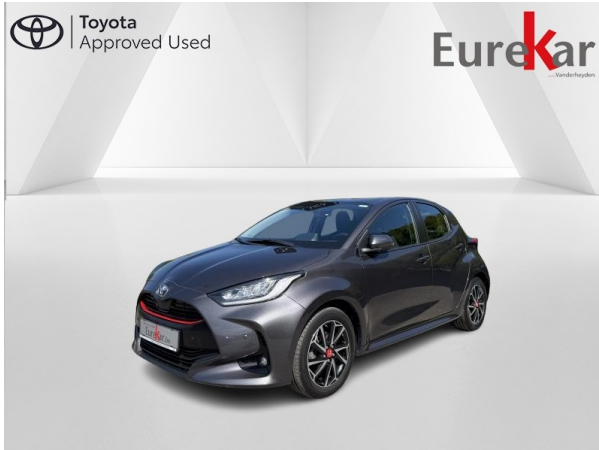

Retour

Toyota Yaris 1.5 TNGA Iconic

4/5 portes / Essence

Référence :

0368C

Kilométrage :

19587 km

Cylindrée (cc) :

1490 cc

Date de mise en circulation :

06-07-2021

Durée de la garantie :

63 mois ou 20000 km

Ce véhicule est exposé à :

Toyota Vanderheyden Liege

18490€

La tva n'est pas récupérable. Non-inclus : pack de mise à la route de 149€.

Données du véhicule

DESCRIPTION DU VÉHICULE

- Nbr portes : 5
- Nbr propriétaire(s) : 1

COULEURS

- Couleur extérieure : Gris (métallique)
- Couleur intérieure : Noir
- Revêtement : Tissu