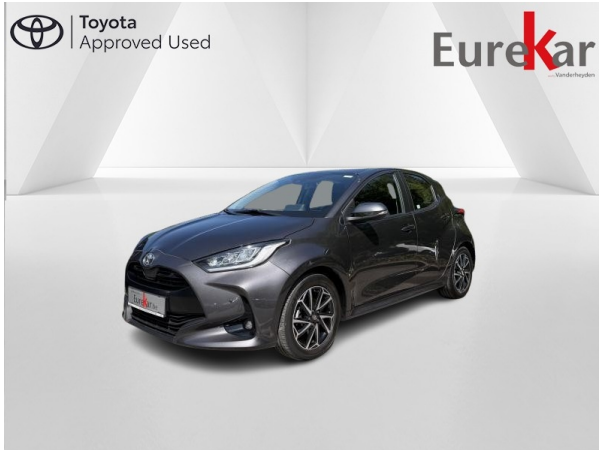

Retour

Toyota Yaris 1.5 VVT-I ICONIC BOITE AUTO

4/5DOORS / GAS

Référence :

4210C

mileage :

26820 km

cylinder :

La tva n'est pas récupérable. Non-inclus : pack de mise à la route de 149€.

Données du véhicule

DESCRIPTION DU VÉHICULE

- Nbr portes : 5
- Nbr propriétaire(s) : 1

COULEURS

- Couleur extérieure : GREY (METAL)
- Couleur intérieure : BLACK
- Revêtement : FABRIC