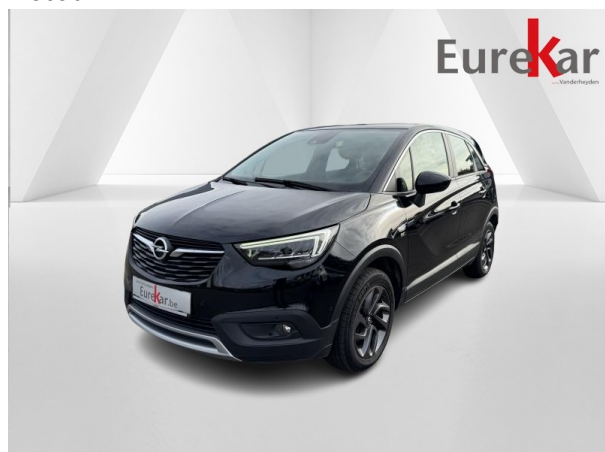

Retour

Opel Crossland X 1.2i

SUV / Essence

Référence :

2123L

Kilométrage :

109796 km

Cylindrée (cc) :

1199 cc

Date de mise en circulation :

31-08-2020

Durée de la garantie :

12 mois ou 20000 km

Ce véhicule est exposé à :

Toyota Vanderheyden Loncin

11990€

La tva n'est pas récupérable. Non-inclus : pack de mise à la route de 119€.

Données du véhicule

DESCRIPTION DU VÉHICULE

- Nbr portes : 5
- Nbr propriétaire(s) : 1

COULEURS

- Couleur extérieure : Noir (métallique)
- Couleur intérieure : Noir
- Revêtement : Tissu