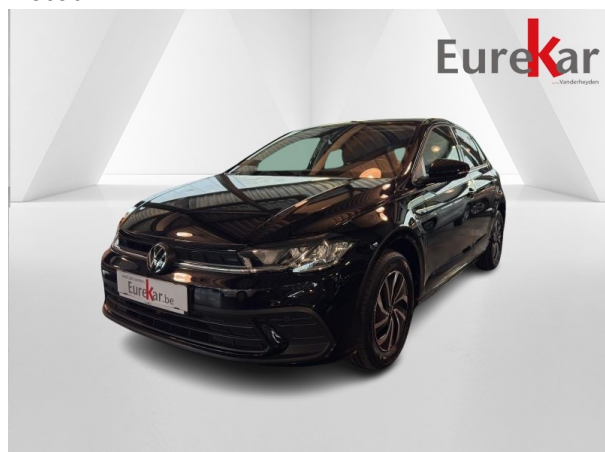

Retour

Volkswagen Polo 1.0 TSI LIFE

4/5 portes / Essence

Référence :

8000H

Kilométrage :

16720 km

Cylindrée (cc) :

999 cc

Date de mise en circulation :

07-09-2023

Durée de la garantie :

12 mois ou 20000 km

Ce véhicule est exposé à :

Toyota Vanderheyden Soumagne

19490€

La tva est déductible. Non-inclus : pack de mise à la route de 119€.

Données du véhicule

DESCRIPTION DU VÉHICULE

- Nbr portes : 5
- Nbr propriétaire(s) : 1

COULEURS

- Couleur extérieure : Noir (métallique)
- Couleur intérieure : Noir
- Revêtement : Tissu