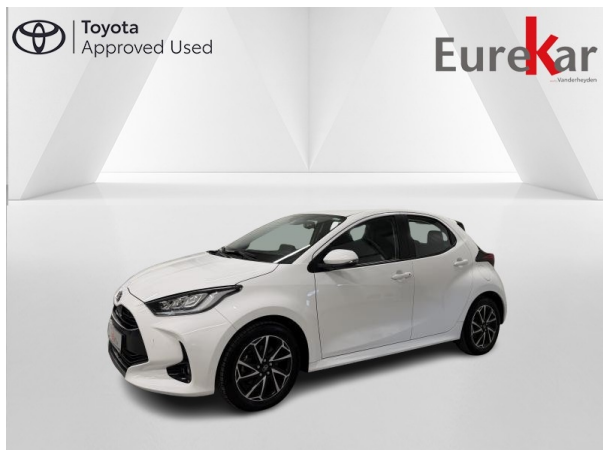

Retour

## Toyota Yaris 1.5 Hybrid CVT ICONIC

4/5 portes / Hybride/essence

Référence :

1893C

Kilométrage :

65437 km

Cylindrée (cc) :

1490 cc

Date de mise en circulation :

02-06-2023

Durée de la garantie :

85 mois ou 20000 km

Ce véhicule est exposé à :

Toyota Vanderheyden Liege

22990€

La tva n'est pas récupérable. Non-inclus : pack de mise à la route de 149€.