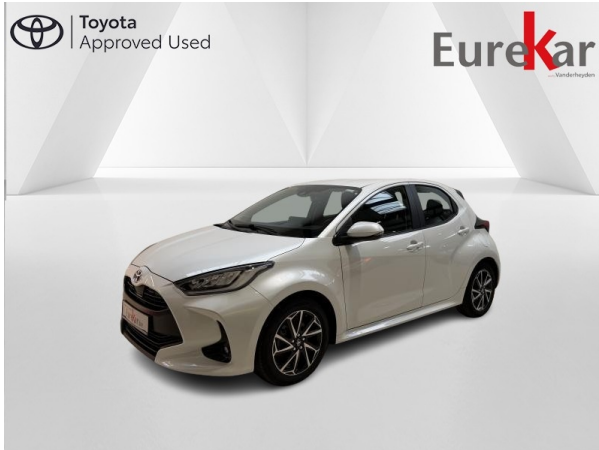

Retour

Toyota Yaris 1.5 Hybrid CVT ICONIC

4/5 portes / Hybride/essence

Référence :

9285C

Kilométrage :

52760 km

Cylindrée (cc) :

1490 cc

Date de mise en circulation :

09-01-2023

Durée de la garantie :

80 mois ou 20000 km

Ce véhicule est exposé à :

Toyota Vanderheyden Soumagne

22990€

La tva n'est pas récupérable. Non-inclus : pack de mise à la route de 149€.

Données du véhicule

DESCRIPTION DU VÉHICULE

- Nbr portes : 5
- Nbr propriétaire(s) : 1

COULEURS

- Couleur extérieure : Blanc (métallique)
- Couleur intérieure : Noir
- Revêtement : Tissu

Options

- Airbag conducteur
- Airbags latéraux

MOTEUR & TRANSMISSION

- Boîte de vitesses : CVT CVT
- Puissance : 92 ch (68 kW)
- Chevaux fiscaux : 8
- Transmission : Traction

ENVIRONNEMENT

- Norme euro : 6
- CO2 : 79g/Km

- Airbag passager
- Alerte de franchissement involontaire de