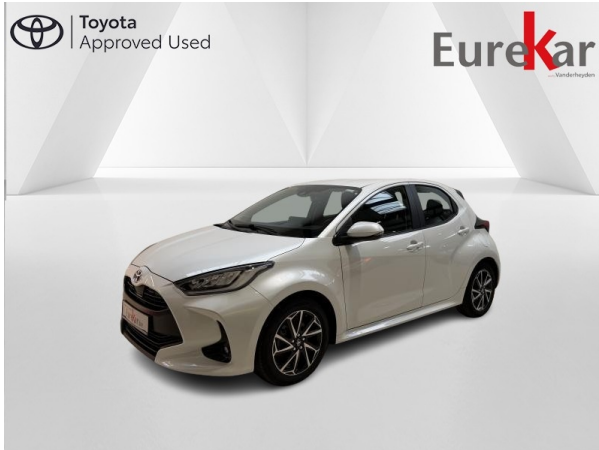

Retour

Toyota Yaris 1.5 Hybrid CVT ICONIC

4/5 portes / Hybride/essence

Référence :

9285C

Kilométrage :

52760 km

Cylindrée (cc) :

1490 cc

Date de mise en circulation :

09-01-2023

Durée de la garantie :

83 mois ou 20000 km

Ce véhicule est exposé à :

Toyota Vanderheyden Liege

22990€

La tva n'est pas récupérable. Non-inclus : pack de mise à la route de 149€.

Données du véhicule

DESCRIPTION DU VÉHICULE

- Nbr portes : 5
- Nbr propriétaire(s) : 1

COULEURS

- Couleur extérieure : Blanc (métallique)
- Couleur intérieure : Noir
- Revêtement : Tissue