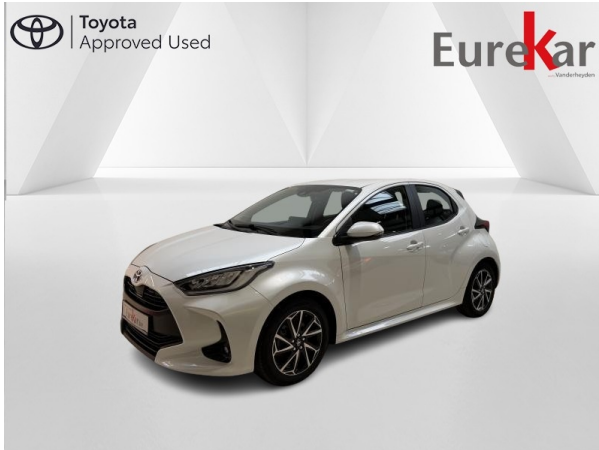

Retour

Toyota Yaris 1.5 Hybrid CVT ICONIC

4/5 portes / Hybride/essence

Référence :

9285C

Kilométrage :

52760 km

Cylindrée (cc) :

1490 cc

Date de mise en circulation :

09-01-2023

Durée de la garantie :

80 mois ou 20000 km

Ce véhicule est exposé à :

Toyota Vanderheyden Soumagne

22990€

La tva n'est pas récupérable. Non-inclus : pack de mise à la route de 149€.

Données du véhicule

DESCRIPTION DU VÉHICULE

- Nbr portes : 5
- Nbr propriétaire(s) : 1

COULEURS

- Couleur extérieure : Blanc (métallique)
- Couleur intérieure : Noir
- Revêtement : Tissu